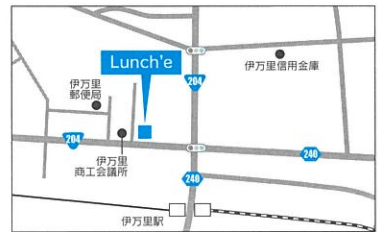

毎日の日替わりだけでなく、会議

等の特別なお弁当などご予算に応じて対応しております。日月の定休日の時も事前にご相談ください。

皆様に一度この家庭的でバランスのとれたお弁当を食べていただければ幸いです。未永くよろしくお願ひ致します!

●会議所へのコメント

今後ともご指導ご鞭撻をいただければありがたいです。どうぞよろしくお願ひ申し上げます。

LUNCHE.BENTO

〒848-0041
伊万里市新天町 654-4