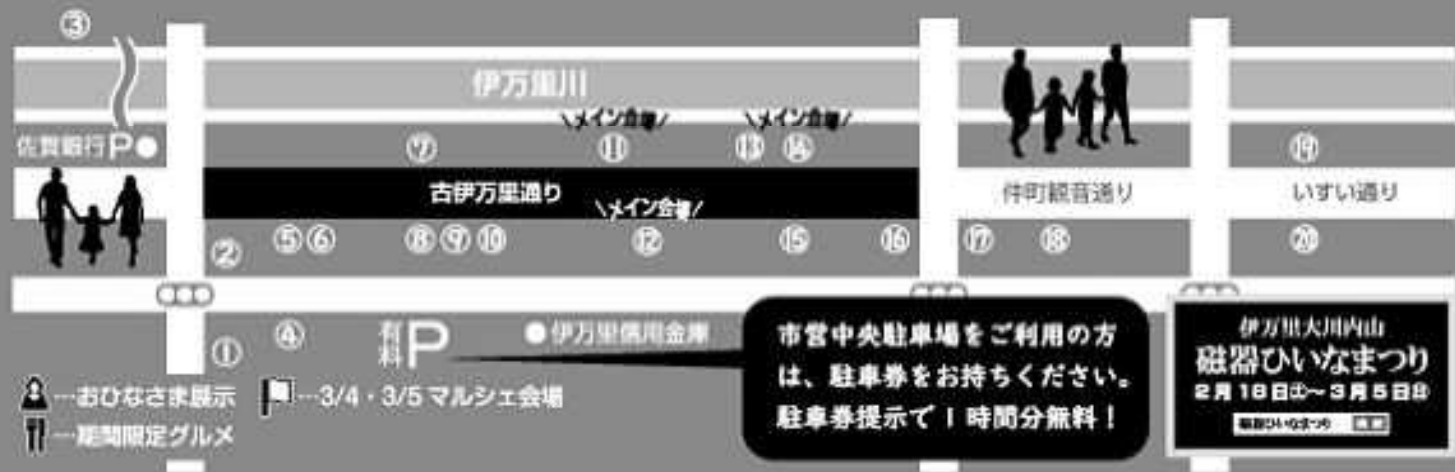

イベントやグルメ満載！

イベント

ワークショップ

毎日	おひなさま展示 10時～17時 古伊万里通り商店街を中心に、各お店にも様々なおひなさまが展示されます。マップ見ながら、通りを散歩してみてください
毎日	朝田 秋廣 暮らしに寄り添う花展 10時～17時
毎日	・おひなさま手づくりコンテスト ・ぬりえ展示 10時～17時
2/17※ 2/19日	古布のひいな遊び四重奏 ～4人のこだわり手作り展～ 10時～16時
2/18※ 3/18※	毎月第三土曜日開催 まちなかの小さな作場 さんどいちば 10時～15時
3/4※ 3/5日	和花展 10時～17時
3/9※ 3/19日	商店街お祭り会館でお買い物をしてスタンプGET いまり春まつり 抽選会 10時～17時
3/12 (日)	和と洋のコラボレーションユニット 櫻華 春を彩るコンサート 開演 15時～

2/25 (土)	古布で作る うさぎのミニ籠 10時～12時	2/26 (日)	消しゴムはんこで作る 卓上カレンダー 10時～16時
3/11 (土)	和紙で糊付けした古布で作る 灯り付き極小籠づくり 10時～16時	3/12 (日)	古布で作る 袴のコースター 10時～12時

限定グルメ

濱もん屋 鉢瓶 伊万里町中 291-2 ひな寿司ランチ 11時～16時 (OS14時半) / 火曜・水曜定休	伊万里菓舗うちだ 伊万里町中 355-1 さくらモンブラン 12時～18時 / 土日のみ販売
伊万里居酒屋彩香 SAIKA 伊万里町中 461 春の食材を使った和フレンチのひなランチコース 11時30分～14時 / 火曜定休	エトワールホリエ本店 伊万里町中 565 和生でおひな様 9時～19時 / 不定休
LIB COFFEE IMARI 伊万里町中 乙 180 さがいちごみるく (ドリンク) 9時～16時 / 木曜・金曜定休 (臨時休業あり)	伊万里ロジエ 伊万里町中 557 おひなさまパフェ 10時～17時 / 不定休

謎解きゲーム

おがしなまち伊万里-怪盗スプーンの挑戦-

日時 2月18・19日
3月4・5・11・12・18・19日
受付 10時～15時

謎を解きながらまち歩きを楽しむ体験イベントです。伊万里の歴史や文化を感じながら家族でも楽しめます。

古伊万里通り おひなマルシェ

見て！食べて！体験して！楽しいミニマルシェ

場所 石見屋本店黒壁館
相生橋別邸ロビー 他

日付 3月4日(土)・5日(日)

時間 10時～16時

①九州カーラ商事 伊万里店…	④相生橋別邸ロビー…	⑪伊豫屋&陽だまり屋…	⑱やまくちパン…
②おもちゃのまつかわや…	⑦田口紙店…	⑫石見屋呉服店…	⑳木寺呉服店…
③LIB COFFEE IMARI…	⑧なんば衣料…	⑬エトワールホリエ…	㉑濱もん屋 鉢瓶…
④伊万里居酒屋 SAIKA…	⑨石見屋本店黒壁館…	⑭伊万里まちなか一番館…	㉒レディースマキ…
⑤伊万里ロジエ…	⑩伊万里肥前屋…	⑯谷口呉服店…	㉓ハンドメイドクラフトM…

主催：古伊万里通りのおひなさま実行委員会
事務局 伊万里まちなか一番館 0955-25-9802 (火曜定休)

共催：古伊万里通り商店会 特定非営利活動法人まちづくり伊万里

後援：伊万里市 伊万里まちなか活性化運営協議会

公式 HP

古伊万里通りのおひなさま