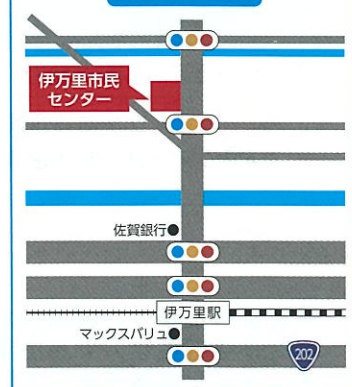

13:00~16:00(受付12:30~15:00)

場所

伊万里市民センター(伊万里市松島町391-1)

対象者

- 伊万里市で就職を希望する大学、短大、高専、専門学校を令和5年3月に卒業見込みの方、または在学生
- 伊万里市に戻って働きたい方や、伊万里市への移住や就職を希望する方(IJUターン希望者)、転職を希望または検討されている方
- 地元企業への就職に意欲のある求職中の方
- 上記のご家族の方

会場案内